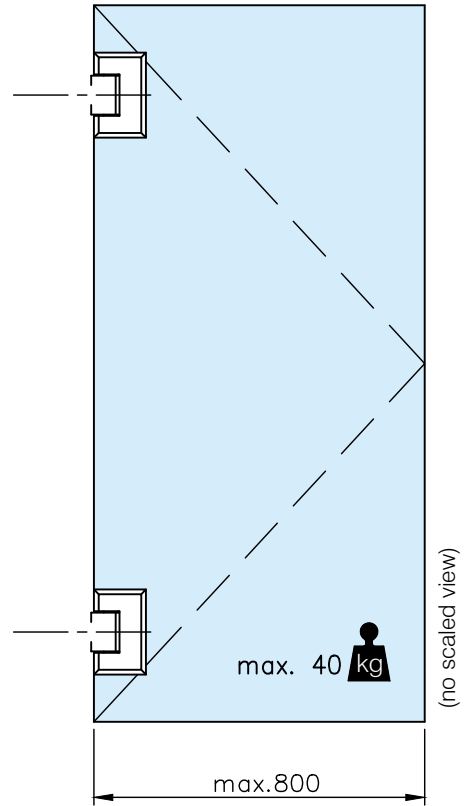

Glass door system art. 41.6012.090...

304

Glass door hinge
90° - glass/wall
- adjustable

stainless steel
...10 polished
...12 satin
...26 anthracite

Glastür-Scharnier
90° - Glas/Wand
- justierbar

V2A
...10 poliert
...12 gebürstet
...26 anthrazit

Charnière pour porte
en verre
90° - verre/mur
-ajustable

inox
...10 poli
...12 brossé
...26 anthracite

Glasdeurscharnier
90° - glas/wand
- verstelbaar

RVS
...10 gepolijst
...12 geborsteld
...26 antraciet

* drawing shows 8mm glass without PVC seals

glass cutout

automatic closing action from 30°
"Zero point" (0° - closing) adjustable

max. load weights and door width