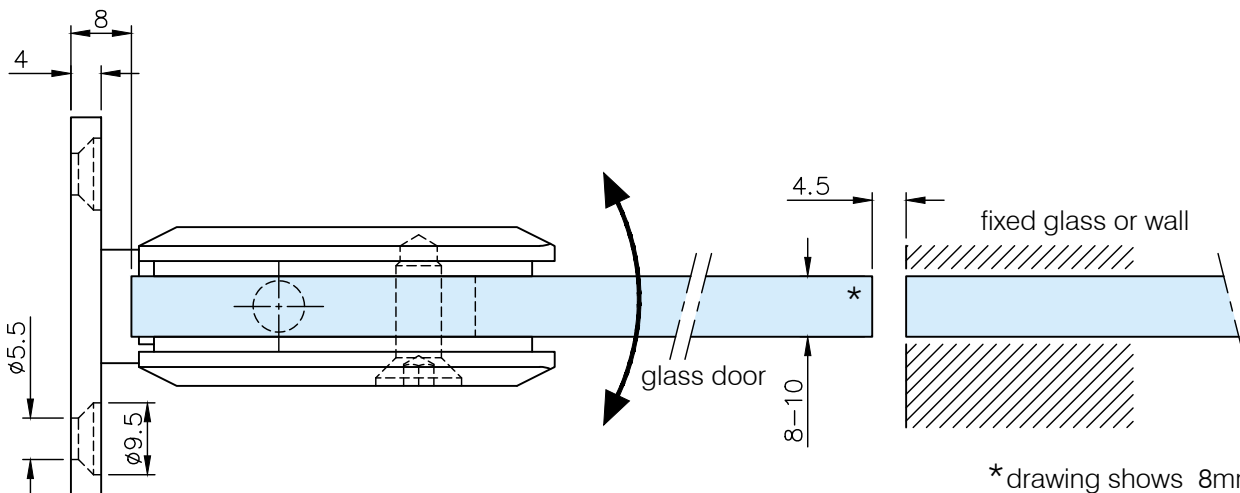

Glass door system art. 41.6012.090...

304

Glass door hinge
90° - glass/wall
- adjustable

stainless steel
...10 polished
...12 satin
...26 anthracite

Glastür-Scharnier
90° - Glas/Wand
- justierbar

V2A
...10 poliert
...12 gebürstet
...26 anthrazit

Charnière pour porte
en verre
90° - verre/mur
-ajustable

inox
...10 poli
...12 brossé
...26 anthracite

Glasdeurscharnier
90° - glas/wand
- verstelbaar

RVS
...10 gepolijst
...12 geborsteld
...26 antraciet

* drawing shows 8mm glass without PVC seals

glass cutout

automatic closing action from 30°
"Zero point" (0° - closing) adjustable

max. load weights and door width