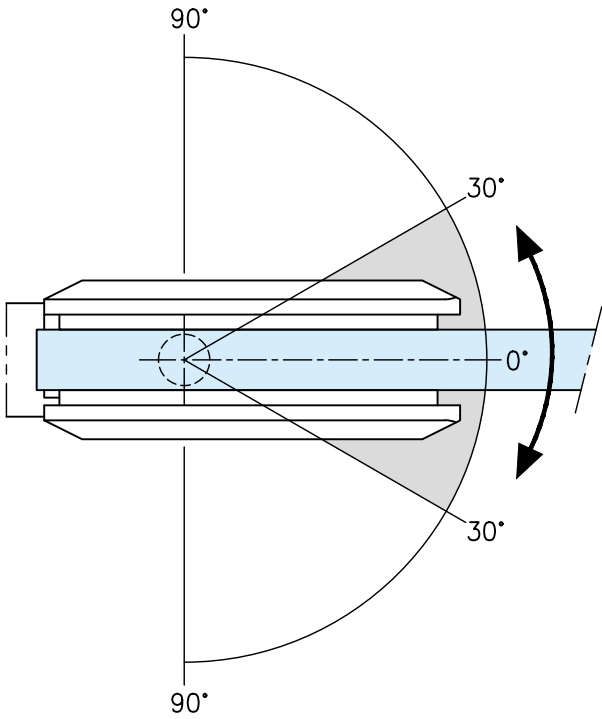

Glass door system art. 41.6012.090...

304

Glass door hinge
90° - glass/wall
- adjustable

stainless steel
...10 polished
...12 satin
...26 anthracite

Glastür-Scharnier
90° - Glas/Wand
- justierbar

V2A
...10 poliert
...12 gebürstet
...26 anthrazit

Charnière pour porte
en verre
90° - verre/mur
-ajustable

inox
...10 poli
...12 brossé
...26 anthracite

Glasdeurscharnier
90° - glas/wand
- verstelbaar

RVS
...10 gepolijst
...12 geborsteld
...26 antraciet

* drawing shows 8mm glass without PVC seals

glass cutout

automatic closing action from 30°
"Zero point" (0° - closing) adjustable

max. load weights and door width