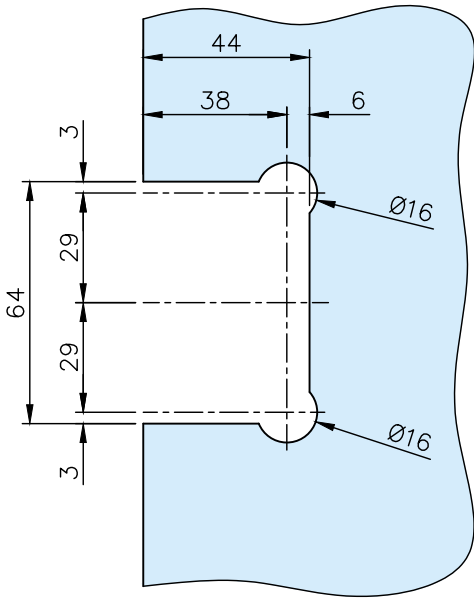

Glass door system art. 41.6012.090...

304

Glass door hinge
90° - glass/wall
- adjustable

stainless steel
...10 polished
...12 satin
...26 anthracite

Glastür-Scharnier
90° - Glas/Wand
- justierbar

V2A
...10 poliert
...12 gebürstet
...26 anthrazit

Charnière pour porte
en verre
90° - verre/mur
-ajustable

inox
...10 poli
...12 brossé
...26 anthracite

Glasdeurscharnier
90° - glas/wand
- verstelbaar

RVS
...10 gepolijst
...12 geborsteld
...26 antraciet

* drawing shows 8mm glass without PVC seals

glass cutout

automatic closing action from 30°
"Zero point" (0° - closing) adjustable

max. load weights and door width