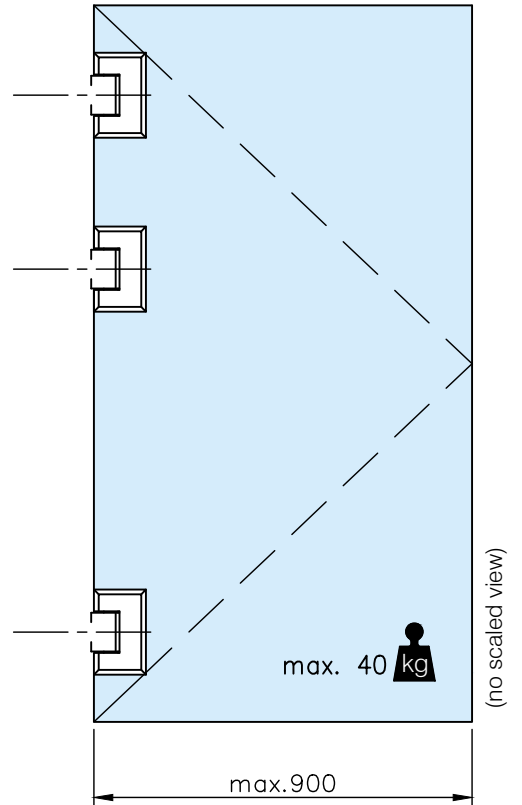

Glass door system art. 41.6012.090...

304

Glass door hinge
90° - glass/wall
- adjustable

stainless steel
...10 polished
...12 satin
...26 anthracite

Glastür-Scharnier
90° - Glas/Wand
- justierbar

V2A
...10 poliert
...12 gebürstet
...26 anthrazit

Charnière pour porte
en verre
90° - verre/mur
-ajustable

inox
...10 poli
...12 brossé
...26 anthracite

Glasdeurscharnier
90° - glas/wand
- verstelbaar

RVS
...10 gepolijst
...12 geborsteld
...26 antraciet

* drawing shows 8mm glass without PVC seals

glass cutout

automatic closing action from 30°
"Zero point" (0° - closing) adjustable

max. load weights and door width