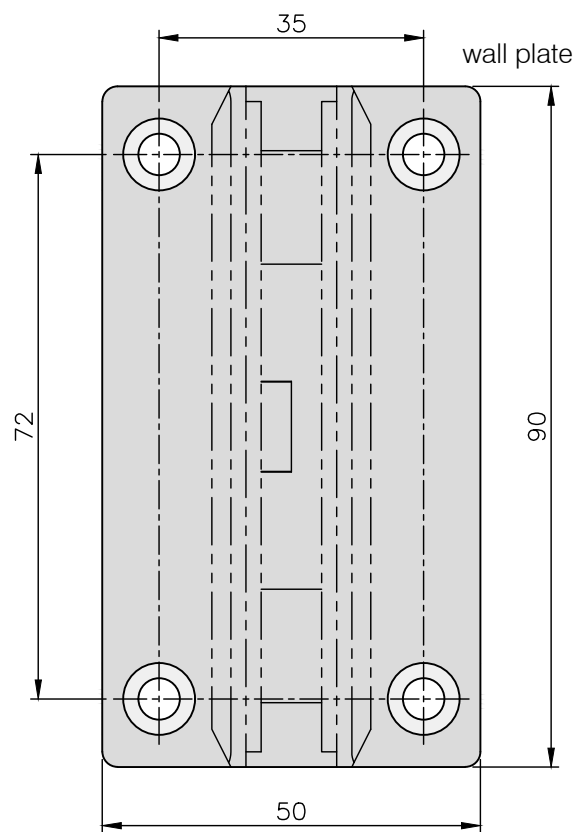

Glass door system art. 41.6012.090...

304

Glass door hinge
90° - glass/wall
- adjustable

stainless steel
...10 polished
...12 satin
...26 anthracite

Glastür-Scharnier
90° - Glas/Wand
- justierbar

V2A
...10 poliert
...12 gebürstet
...26 anthrazit

Charnière pour porte
en verre
90° - verre/mur
-ajustable

inox
...10 poli
...12 brossé
...26 anthracite

Glasdeurscharnier
90° - glas/wand
- verstelbaar

RVS
...10 gepolijst
...12 geborsteld
...26 antraciet

* drawing shows 8mm glass without PVC seals

glass cutout

automatic closing action from 30°
"Zero point" (0° - closing) adjustable

max. load weights and door width