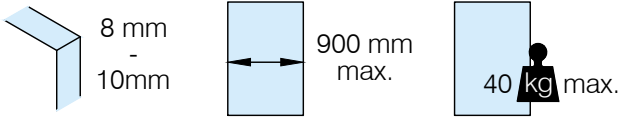

Glass door system art. 41.6012.090...

304

Glass door hinge
90° - glass/wall
- adjustable

stainless steel
...10 polished
...12 satin
...26 anthracite

Glastür-Scharnier
90° - Glas/Wand
- justierbar

V2A
...10 poliert
...12 gebürstet
...26 anthrazit

Charnière pour porte
en verre
90° - verre/mur
-ajustable

inox
...10 poli
...12 brossé
...26 anthracite

Glasdeurscharnier
90° - glas/wand
- verstelbaar

RVS
...10 gepolijst
...12 geborsteld
...26 antraciet

* drawing shows 8mm glass without PVC seals

glass cutout

automatic closing action from 30°
"Zero point" (0° - closing) adjustable

max. load weights and door width