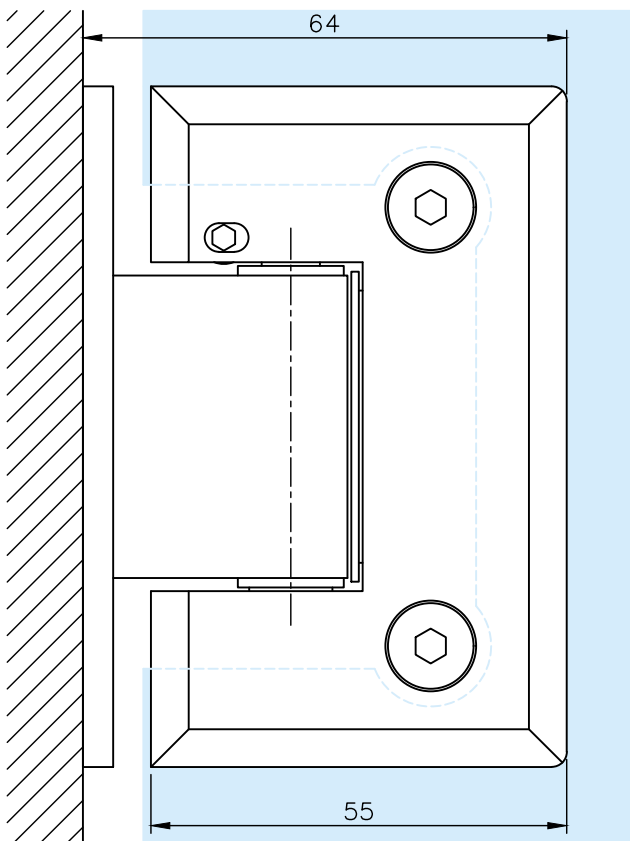

Glass door system art. 41.6012.090...

304

Glass door hinge
90° - glass/wall
- adjustable

stainless steel
...10 polished
...12 satin
...26 anthracite

Glastür-Scharnier
90° - Glas/Wand
- justierbar

V2A
...10 poliert
...12 gebürstet
...26 anthrazit

Charnière pour porte
en verre
90° - verre/mur
-ajustable

inox
...10 poli
...12 brossé
...26 anthracite

Glasdeurscharnier
90° - glas/wand
- verstelbaar

RVS
...10 gepolijst
...12 geborsteld
...26 antraciet

* drawing shows 8mm glass without PVC seals

glass cutout

automatic closing action from 30°
"Zero point" (0° - closing) adjustable

max. load weights and door width